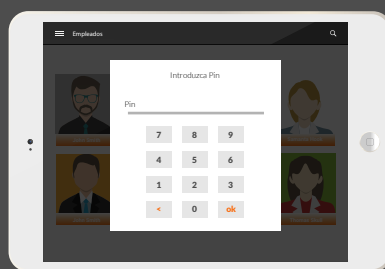

INTRATIME TABLET + SUSCRIPCIÓN

Solución completa de horas y asistencia

Intratime tablet (IT10-s) es un terminal inteligente, que une lo último en tecnología con un software de gestión que permite a los empleados de tu empresa fichar de forma fácil.

Intratime tablet es el nuevo sistema de control horario que está revolucionando el mercado, permitiendo a todas las empresas sean del tamaño que sean, disponer de un control horario adaptado a la nueva ley y con un coste muy inferior al de la máquina de fichar convencional.

¿Como funciona?

Selección de empleado

Acceso

Fichaje

Al fichar, se tomará una fotografía de manera automática para verificar el registro del empleado que quedará anexada al fichaje.

¿Como se ven los fichajes?